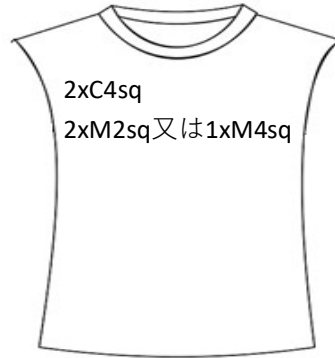

JTA女子 2018

C=コマーシャルロゴ M=製造業者ロゴ

2sq=13cm² 3sq=19.5cm² 4sq=26cm² 6sq=39cm² 12sq=77.5cm²

袖なしシャツ

スカート/ショーツ

コンプレッションショーツ

リストバンド

帽子

バッグ = M+2xC26sq

装備品および道具類 = M数と大きさ制限なし

JTA男子 2018

ショーツ

コンプレッションショーツ

リストバンド

帽子

バッグ = M+2xC39sq