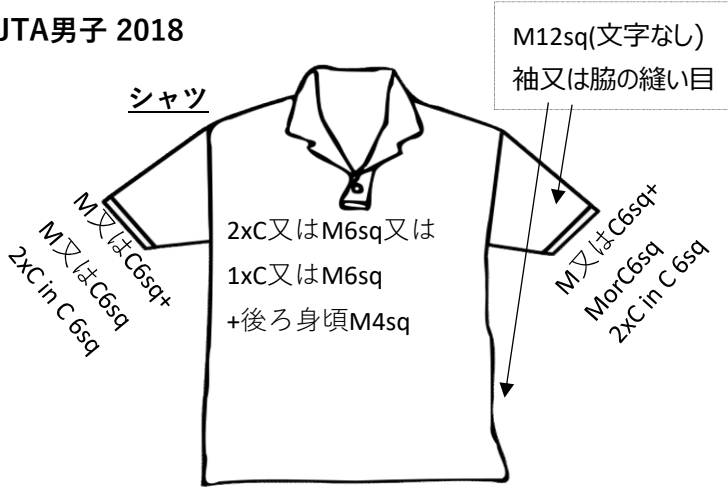

JTA女子 2018

C=コマーシャルロゴ M=製造業者ロゴ

2sq=13cm² 3sq=19.5cm² 4sq=26cm² 6sq=39cm² 12sq=77.5cm²

袖なしシャツ

スカート/ショーツ

コンプレッションショーツ

リストバンド

帽子

バッグ = M+2xC26sq

装備品および道具類 = M数と大きさ制限なし

JTA男子 2018

ショーツ

コンプレッションショーツ

リストバンド

帽子

バッグ = M+2xC39sq