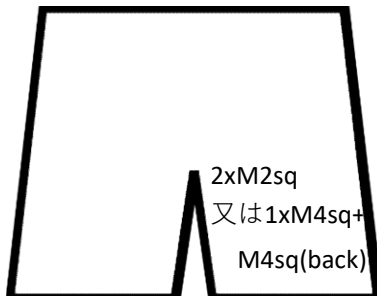

JTA女子 2018

C=コマーシャルロゴ M=製造業者ロゴ

2sq=13cm² 3sq=19.5cm² 4sq=26cm² 6sq=39cm² 12sq=77.5cm²

袖なしシャツ

スカート/ショーツ

コンプレッションショーツ

リストバンド

帽子

バッグ = M+2xC26sq

装備品および道具類 = M数と大きさ制限なし

JTA男子 2018

ショーツ

コンプレッションショーツ

リストバンド

帽子

バッグ = M+2xC39sq