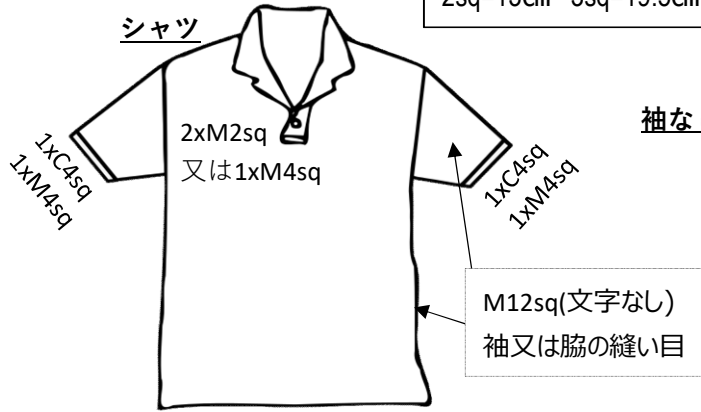

JTA女子 2018

C=コマーシャルロゴ M=製造業者ロゴ

2sq=13cm² 3sq=19.5cm² 4sq=26cm² 6sq=39cm² 12sq=77.5cm²

袖なしシャツ

スカート/ショーツ

コンプレッションショーツ

リストバンド

帽子

バッグ = M+2xC26sq

装備品および道具類 = M数と大きさ制限なし

JTA男子 2018

ショーツ

コンプレッションショーツ

リストバンド

帽子

バッグ = M+2xC39sq